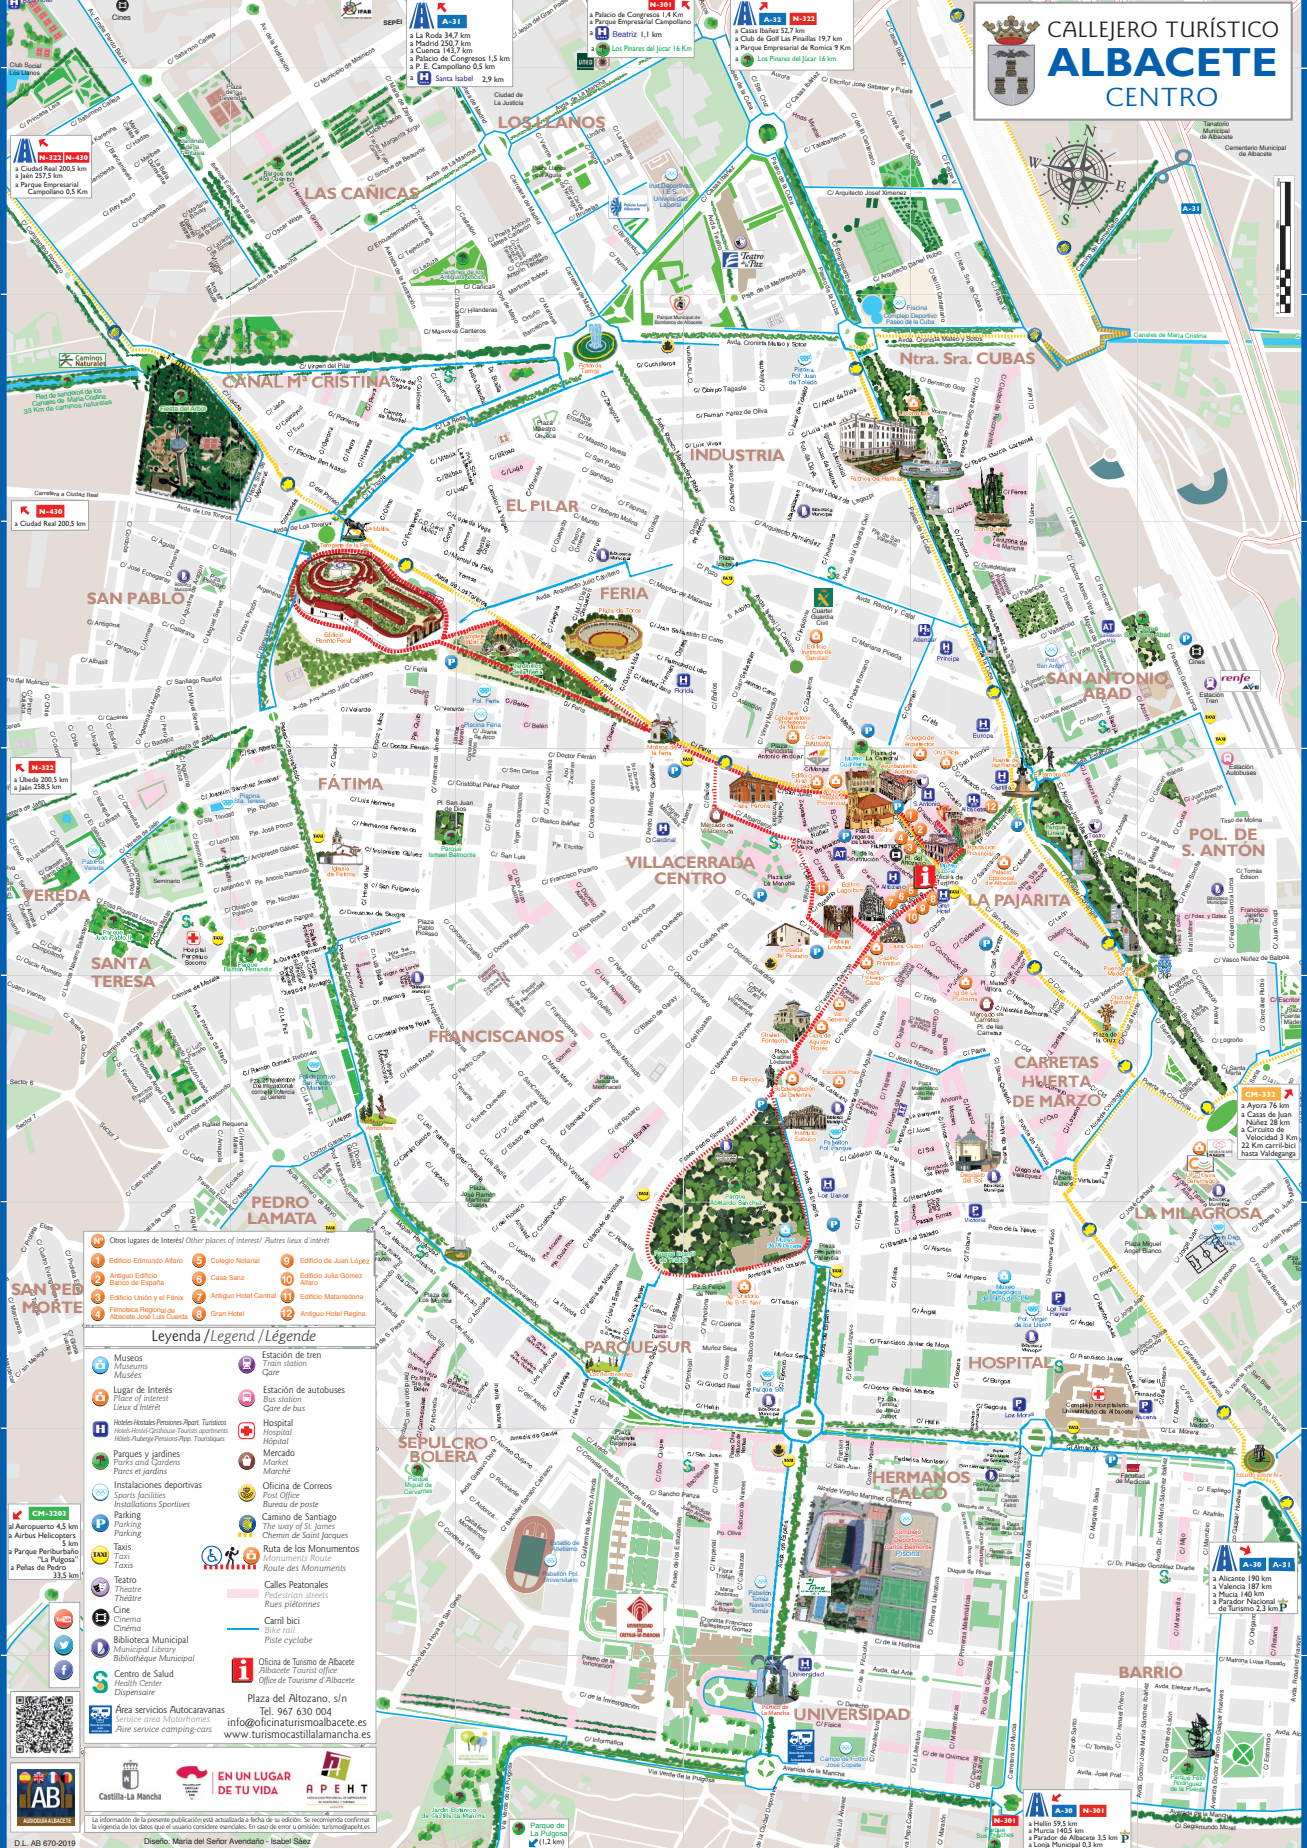

ALBACETE CENTRO

AB 070-2019

EN UN LUGAR DE TU VIDA

APEHT

Castilla-La Mancha

Albacete Turismo

Alb. 070-2019

Otros lugares de interés / Other places of interest / Autres lieux d'intérêt

1 Edificio Eduardo Azaña	3 Colegio Notarial	9 Edificio de Juan López
2 Banco de España	4 Casa Sanz	10 Centro Julia Gómez
3 Edificio Unión y el Fénix	5 Antiguo Hotel Central	11 Edificio Masareona
4 Filmoteca Regional de Albacete	6 Gran Hotel	12 Antiguo Hotel Regina

Legenda / Legend / Légende

Museos / Musées	Estación de tren / Train station
Lugar de interés / Place of interest	Estación de autobuses / Bus station
Hoteles / Hotels	Hospital
Parques y jardines / Parks and gardens	Mercado / Market
Instalaciones deportivas / Sports facilities	Oficina de Correos / Post Office
Parking	Camino de Santiago / Camino de Santiago
Taxis	Ruta de los Monumentos / Route of the Monuments
Cine / Cinema	Callejones / Alleyways
Biblioteca Municipal / Municipal Library	Canal bici / Bicycle lane
Centro de Salud / Health Center	Oficina de Turismo de Albacete / Office of Tourism of Albacete
Área servicios Autocaravanas / Motorhome services	Plaza del Altosano / s/n